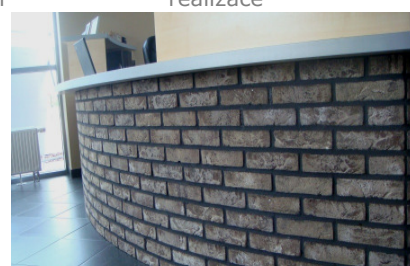

91. Markes DF 30 nebo 18

číslo název a formát m2 pásků m2 cihel

realizace