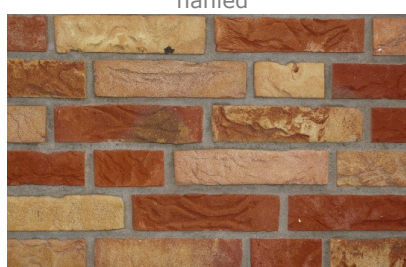

Akce na skladový materiál **NATURBRICK** ihned k odběru
SLEVA 15% na ražené cihlové pásy a 20% na ražené cihly!

76. Arenal DF 110 nebo 58

číslo název a formát m2 pásků m2 cihel

82. Galica DF 45 nebo 24

číslo název a formát m2 pásků m2 cihel

64. Mirato DF 37 nebo 19

číslo název a formát m2 pásků m2 cihel

75. Eagle DF 30 nebo 16

číslo název a formát m2 pásků m2 cihel

91. Markes DF 30 nebo 18

číslo název a formát m2 pásků m2 cihel

náhled

97. Achterhoeks 28 nebo 17

číslo název a formát m2 pásků m2 cihel

117. Klamp. Kalk 24 nebo 14