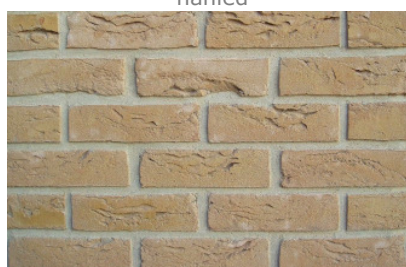

Akce na skladový materiál **NATURBRICK** ihned k odběru
SLEVA 15% na ražené cihlové pásy a 20% na ražené cihly!

76. Arenal DF 110 nebo 58

číslo název a formát m2 pásků m2 cihel

82. Galica DF 45 nebo 24

číslo název a formát m2 pásků m2 cihel

náhled

64. Mirato DF 37 nebo 19

číslo název a formát m2 pásků m2 cihel

75. Eagle DF 30 nebo 16

číslo název a formát m2 pásků m2 cihel

91. Markes DF 30 nebo 18

číslo název a formát m2 pásků m2 cihel

97. Achterhoeks 28 nebo 17

číslo název a formát m2 pásků m2 cihel

117. Klamp. Kalk 24 nebo 14