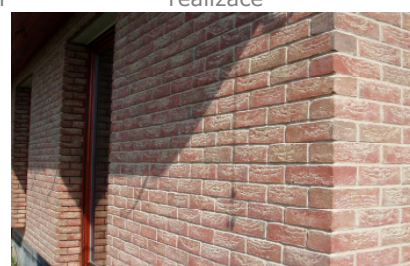

75. Eagle DF 30 nebo 16

číslo název a formát m2 pásků m2 cihel

realizace