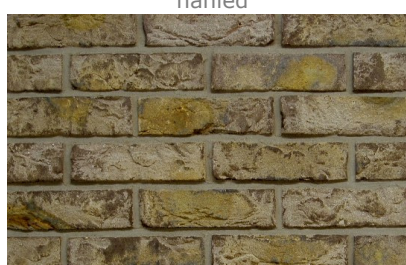

Akce na skladový materiál **NATURBRICK** ihned k odběru
SLEVA 15% na ražené cihlové pásy a 20% na ražené cihly!

76. Arenal DF 110 nebo 58

číslo název a formát m2 pásků m2 cihel

82. Galica DF 45 nebo 24

číslo název a formát m2 pásků m2 cihel

64. Mirato DF 37 nebo 19

číslo název a formát m2 pásků m2 cihel

75. Eagle DF 30 nebo 16

číslo název a formát m2 pásků m2 cihel

91. Markes DF 30 nebo 18

číslo název a formát m2 pásků m2 cihel

97. Achterhoeks 28 nebo 17

číslo název a formát m2 pásků m2 cihel

117. Klamp. Kalk 24 nebo 14